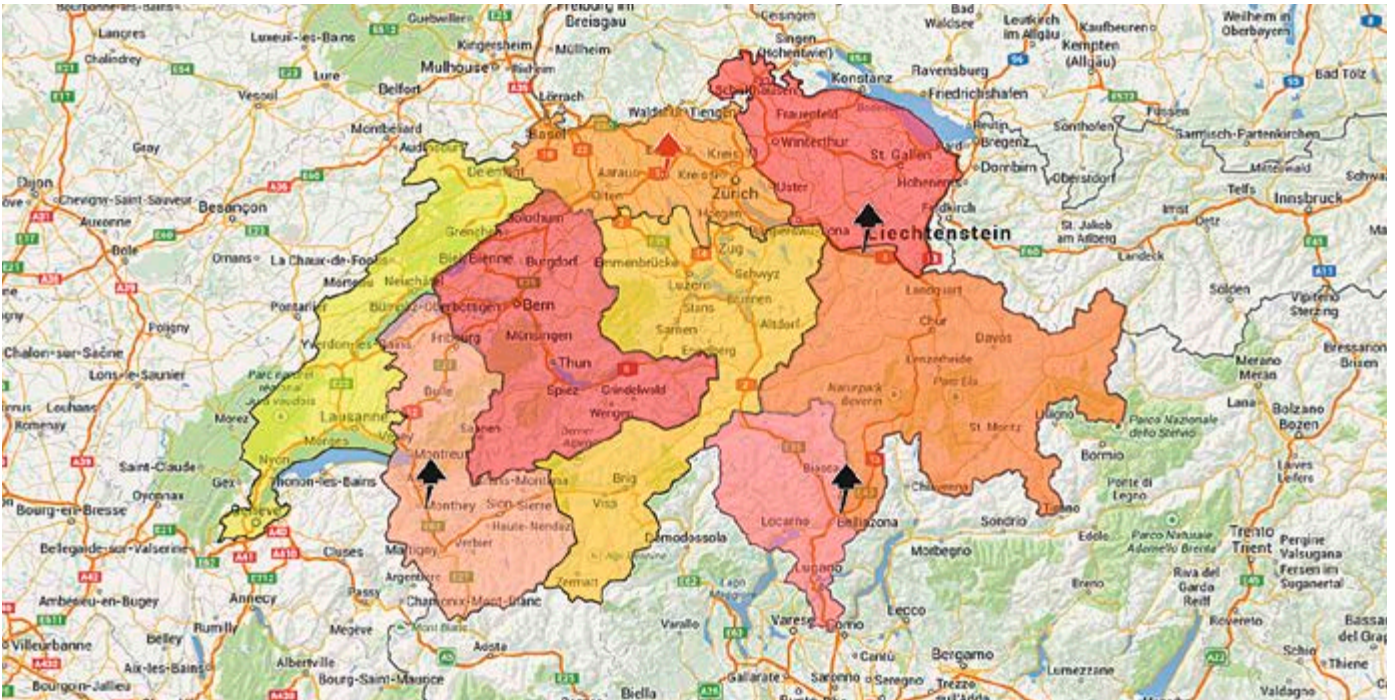

Die Gebrauchtmärke.
Mit Doppel-Garantie.

Aktuelle Angebote finden Sie unter www.meva-original.com

Hier finden Sie MEVA! Überall in der Schweiz.

▲ meva

MEVA Schalungs-Systeme AG (Hauptsitz)

Birren 24
5703 Seon AG
Tel. + 41 62 769 71 00
Fax + 41 62 769 71 10
info@meva.ch
www.meva.ch